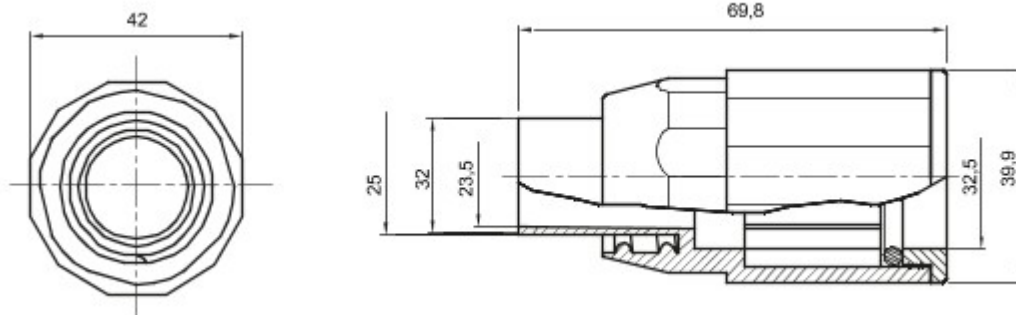

Nyomvonalai alkatrészek IP40 és IP67 védelemmel rendelkező merev védőcsővekhez.

Szín	Szürke RAL 7035	IP védetség szintje	IP65
Védőcső Ø (mm)	32	Spirális gégecső Ø (mm)	25
Alapanyag típusa	Halogénmentes a 60754-2 szabvány szerint	Elektronikai kód	21221

DIMENSIONAL

TECHNICAL SYMBOLOGY

IP65

STANDARDS/APPROVALS